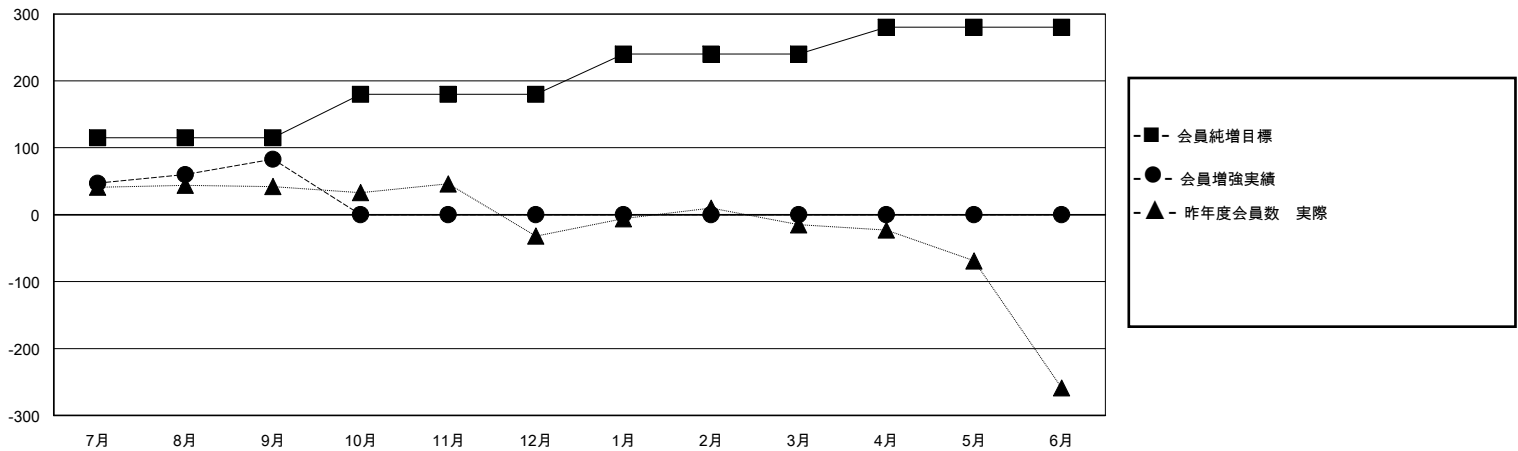

MONTHLY MEMBERSHIP PROGRESS REPORT

District 337 A

Results as of: 9/30/2024

GMT:

地域 JAPAN

GMT会則地域

クラブ			
結果 : 2024-2025			
四半期	新クラブ目標	新クラブ	解散クラブ
7月/8月/9月	0	1	0
10月/11月/12月	0	0	0
1月/2月/3月	1	0	0
4月/5月/6月	0	0	0

名			
結果 : 2024-2025			
四半期	会員純増目標	会員増強実績	退会者(転籍を含む)実際
7月/8月/9月	115	143	55
10月/11月/12月	65	0	0
1月/2月/3月	60	0	0
4月/5月/6月	40	0	0

新クラブ目標及び実績累計

会員目標及び実績累計

解散クラブ: 0	59 CLUBS OF 112 一名以上の新会員を登録	男女別
退会者	会員累計データを見るには、ここをクリック	男性 3,225 (74.12%)
物故会員 9		女性 1,124 (25.83%)
クラブ解散 0	世帯主/家族会員合計 0	
その他 44	国際会費半額の家族会員 0	
合計 53		