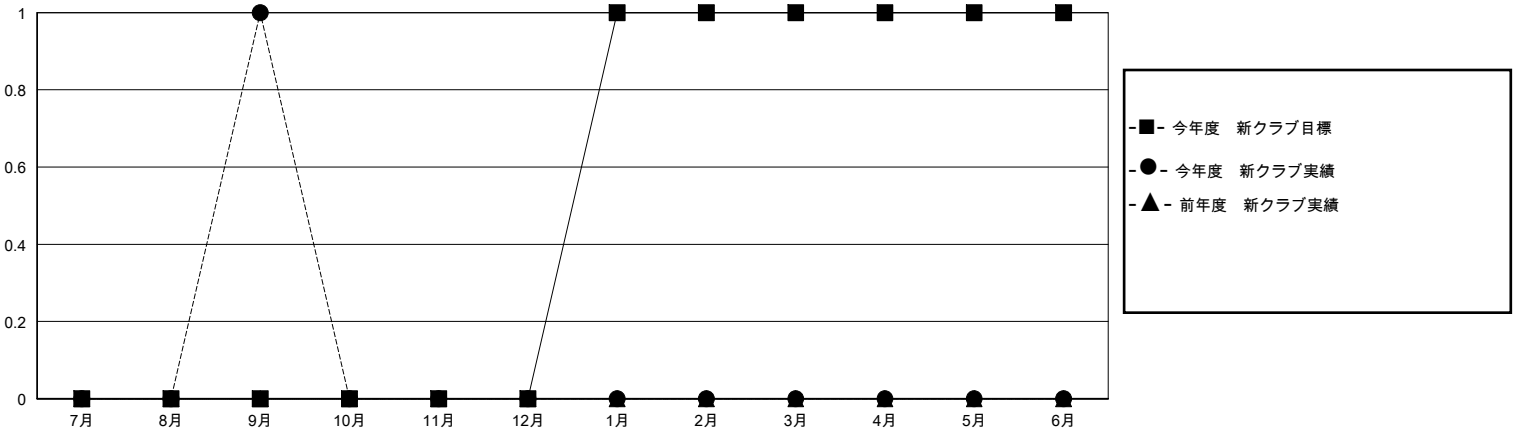

MONTHLY MEMBERSHIP PROGRESS REPORT

District 337 A

Results as of: 9/30/2024

GMT:

地域 JAPAN

GMT会則地域

クラブ			
結果 : 2024-2025			
四半期	新クラブ目標	新クラブ	解散クラブ
7月/8月/9月	0	1	0
10月/11月/12月	0	0	0
1月/2月/3月	1	0	0
4月/5月/6月	0	0	0

名			
結果 : 2024-2025			
四半期	会員純増目標	会員増強実績	退会者(転籍を含む)実際
7月/8月/9月	115	143	55
10月/11月/12月	65	0	0
1月/2月/3月	60	0	0
4月/5月/6月	40	0	0

新クラブ目標及び実績累計

会員目標及び実績累計

解散クラブ: 0	59 CLUBS OF 112 一名以上の新会員を登録	男女別
退会者	会員累計データを見るには、ここをクリック	男性 3,225 (74.12%)
物故会員 9		女性 1,124 (25.83%)
クラブ解散 0	世帯主/家族会員合計 0	
その他 44	国際会費半額の家族会員 0	
合計 53		